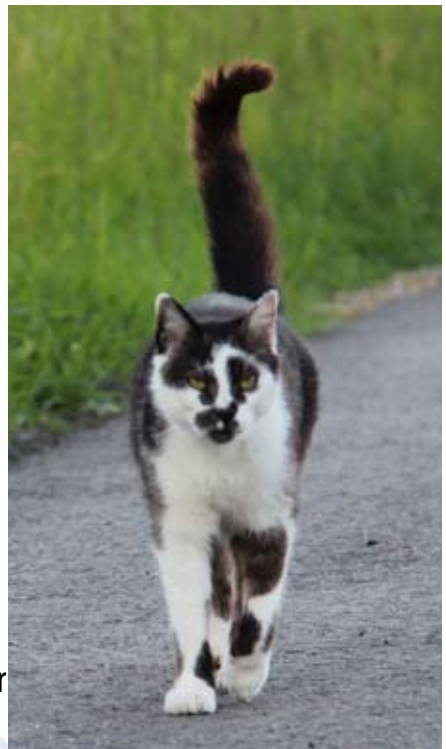

... beim Kräuterduftbaden

# Mäxle

Max Schnuggelbär

Familie:  
Pommerer vom Wasenhof

Anfang des Jahres 2023 kam gleich ein Herzens-Abschied - wie doch beides so oft ganz nah beieinander liegt - Freud und Leid - Lebendigkeit und Stille - Liebe und Trauer - .....

Unser innig geliebtes Mäxle, unser Kater Max Schnuggelbär, der ein so wichtiger und warmherziger Teil des Wasenhofs war, der ihn zu einem Zuhause machte, ist am 27. Januar für immer eingeschlafen, an meinem (Christines) Herzen ausgeschnurrt, leise und sanft - und wir haben ihn liebevoll gebettet und dann schweren Herzens in die Stille der Ewigkeit an Mutter Erde zurückgegeben - er ruht nun in sanftem Frieden hier im Westen des Wasenhofs - bei der untergehenden Sonne. Wir sind sehr dankbar, dass wir ihn haben durften, dass er mit seiner Liebe und seinem Schnurren so viel Freude, so viel Lächeln in die Gesichter und so viel Zuversicht geben durfte - Er war etwas ganz Besonderes - er war einfach ganz Wunder-voll!